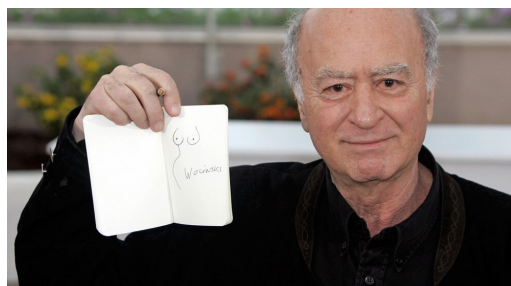

CÂMARA
MUNICIPAL DE
AVEIRO

CARICATURA

FEATURED

GEORGES
WOLINSKI

MUSEU
NACIONAL DA
IMPRESA

WOLINSKI

A Exposição de Caricatura Wolinski - o Inconformista é a primeira iniciativa no âmbito do Protocolo de Cooperação celebrado entre o Município de Aveiro e o Museu Nacional da Imprensa, com o intuito de trazer à cidade algumas das melhores exposições internacionais nesta área.

Esta mostra dá a conhecer uma seleção de cartoons originais e outros publicados nos suportes mais diversos, além de livros e exemplares dos jornais e revistas Hara – Kiri, Charlie Hebdo ou Paris Match, da autoria do caricaturista francês George Wolinski, recentemente assassinado no ataque terrorista à sede do jornal satírico Charlie Hebdo.